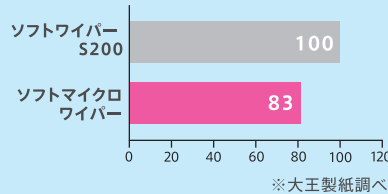

紙粉(リント)

※ソフトワイパー-S200を100とした場合の指数